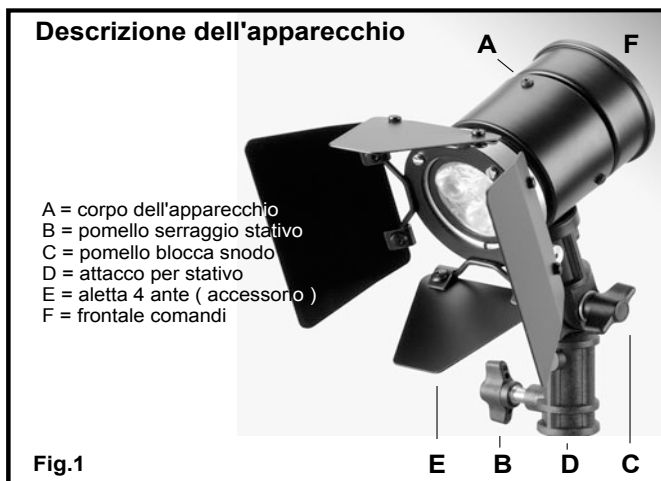

LISTINO PREZZI GIUGNO 2012 (iva esclusa)

ILLUMINATORE A LUCE CONTINUA EFFETTOLED E ACCESSORI

Cod.	Descrizione	Prezzo
EFL	Illuminatore Effettoled - completo di snodo e lampada con angolo di illuminazione di 60°	€. 150,00
PBE	Accumulatore ricaricabile DRY FIT da 12V. - 4,5A, con custodia , cavo con connettore	€. 58,00
PB1	Accumulatore ricaricabile DRY FIT da 12V. - 7A, con custodia, cavo con connettore	€. 68,00
ADE	Aletta deflettrice a quattro ante - ad innesto rapido e rotante con dispositivo porta gelatine	€. 80,00
CBE	Carica batterie elettronico autom. per accum. Dry Fit mod. AEF - completo di cavo e connettore -	€. 60,00
APF	Dispositivo portagelatine per ill. Effettopro e Effettoled	€. 45,00
IAR	Impugnatura alta per l'utilizzo dell'illuminatore a mano	€. 18,50
KFE	Kit di sei gelatine colorate - rosso - giallo - viola - arancio - verde - blu	€. 28,50
KLD	Kit in offerta promozionale composto da : EFL - PBE - CBE - IBT - IAR - RPS	€. 290,00
RPS	Raccordo universale per slitta	€. 18,50
SLP	Staffa in alluminio completa di accessori d'uso	€. 50,00
SNO	Stativo in alluminio ripiegabile - altezza max 1,90 nero ottico antiriflesso	€. 72,00
SNR	Stativo in alluminio ripiegabile - altezza max 2,50 nero ottico antiriflesso	€. 84,00

Apparecchiatura conforme alle normative europee (2004/08/CE - 2006/95/CE) per la marcatura CE - 2000/556/CE - 2008/35/CE

Dati tecnici EFFETTOLED cod. EFL

Alimentazione: Accumulatore 12VDC al PB Dry-Fit cod. **PBE** o **PB1** con attacco tipo CANNON
Lampada : Triled ad alta potenza con radiatore interno per dissipazione a convezione d'aria.
Durata di funzionamento : circa 30.000 ore alla temperatura ambiente di 20°C.
Temperatura di colore : 5500°K Angolo di campo : 30°
Dimensioni (cm.): $\varnothing 7$ x L 11 (senza accessori) Peso (Kg.) : 0,330 (senza accessori)