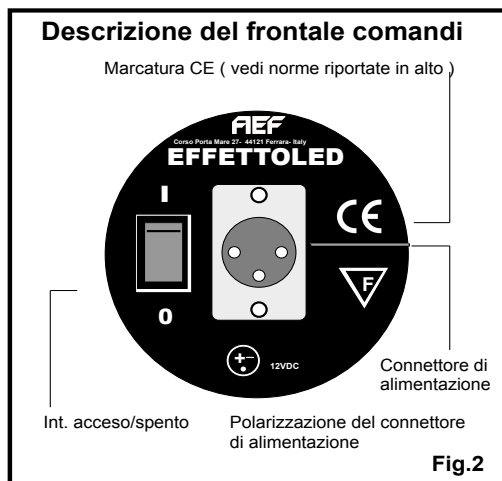

LISTINO PREZZI GIUGNO 2012 (iva esclusa)

ILLUMINATORE A LUCE CONTINUA EFFETTOLED E ACCESSORI

Cod.	Descrizione	Prezzo
EFL	Illuminatore Effettoled - completo di snodo e lampada con angolo di illuminazione di 60°	€. 150,00
PBE	Accumulatore ricaricabile DRY FIT da 12V. - 4,5A, con custodia , cavo con connettore	€. 58,00
PB1	Accumulatore ricaricabile DRY FIT da 12V. - 7A, con custodia, cavo con connettore	€. 68,00
ADE	Aletta deflettrice a quattro ante - ad innesto rapido e rotante con dispositivo porta gelatine	€. 80,00
CBE	Carica batterie elettronico autom. per accum. Dry Fit mod. AEF - completo di cavo e connettore -	€. 60,00
APF	Dispositivo portagelatine per ill. Effettopro e Effettoled	€. 45,00
IAR	Impugnatura alta per l'utilizzo dell'illuminatore a mano	€. 18,50
KFE	Kit di sei gelatine colorate - rosso - giallo - viola - arancio - verde - blu	€. 28,50
KLD	Kit in offerta promozionale composto da : EFL - PBE - CBE - IBT - IAR - RPS	€. 290,00
RPS	Raccordo universale per slitta	€. 18,50
SLP	Staffa in alluminio completa di accessori d'uso	€. 50,00
SNO	Stativo in alluminio ripiegabile - altezza max 1,90 nero ottico antiriflesso	€. 72,00
SNR	Stativo in alluminio ripiegabile - altezza max 2,50 nero ottico antiriflesso	€. 84,00

Apparecchiatura conforme alle normative europee (2004/08/CE - 2006/95/CE) per la marcatura CE - 2000/556/CE - 2008/35/CE

Dati tecnici EFFETTOLED cod. EFL

Alimentazione: Accumulatore 12VDC al PB Dry-Fit cod. **PBE** o **PB1** con attacco tipo CANNON
Lampada : Triled ad alta potenza con radiatore interno per dissipazione a convezione d'aria.
Durata di funzionamento : circa 30.000 ore alla temperatura ambiente di 20°C.
Temperatura di colore : 5500°K Angolo di campo : 30°
Dimensioni (cm.): $\varnothing 7$ x L 11 (senza accessori) Peso (Kg.) : 0,330 (senza accessori)